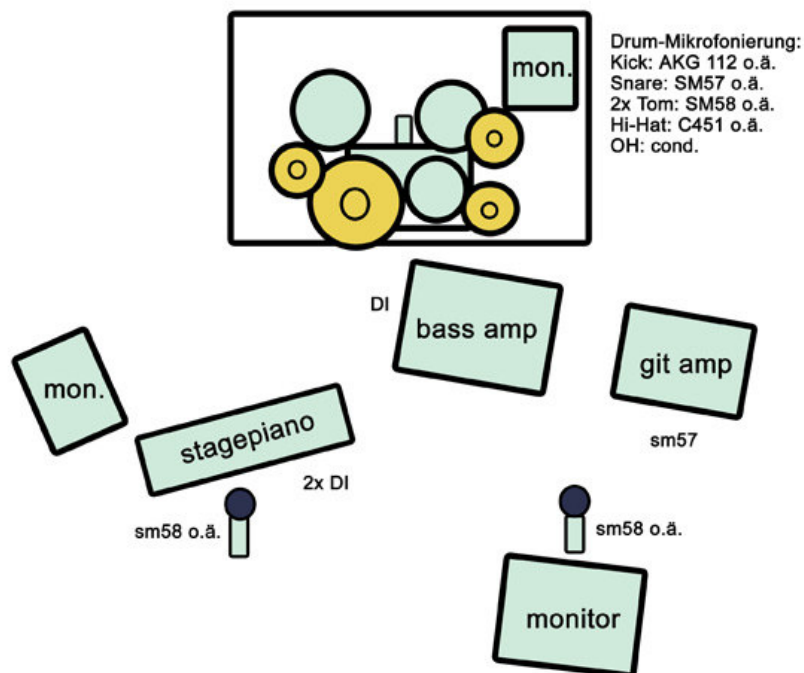

TECHNICAL RIDER – FINALLY

BAND

Bühnenplan:

Bettina:

LEADVOX, STAGEPIANO (2xDI)

Monitor!

Alex:

BACKINGVOX, BASS (DI)

Monitor!

Matthias:

DRUMS

20" Kick, 12" Tom, 14" Tom, 14" Snare, Hi-Hat, 4x Cymbals

Monitor!

Monitoring:

Wenn kein separater Monitormix:

3- Weg-Monitoring von FOH

FOH:

- 1 x Effekte
- 1 x CD-Player

CATERING

Finally freuen sich in höchstem Maße über eine warme Mahlzeit (4 Personen), alkoholfreie Getränke, ausreichend Bier, Obst und Snacks. Liebevoll vorbereitetes Catering wird mir besonderer Spielfreude auf der Bühne belohnt.